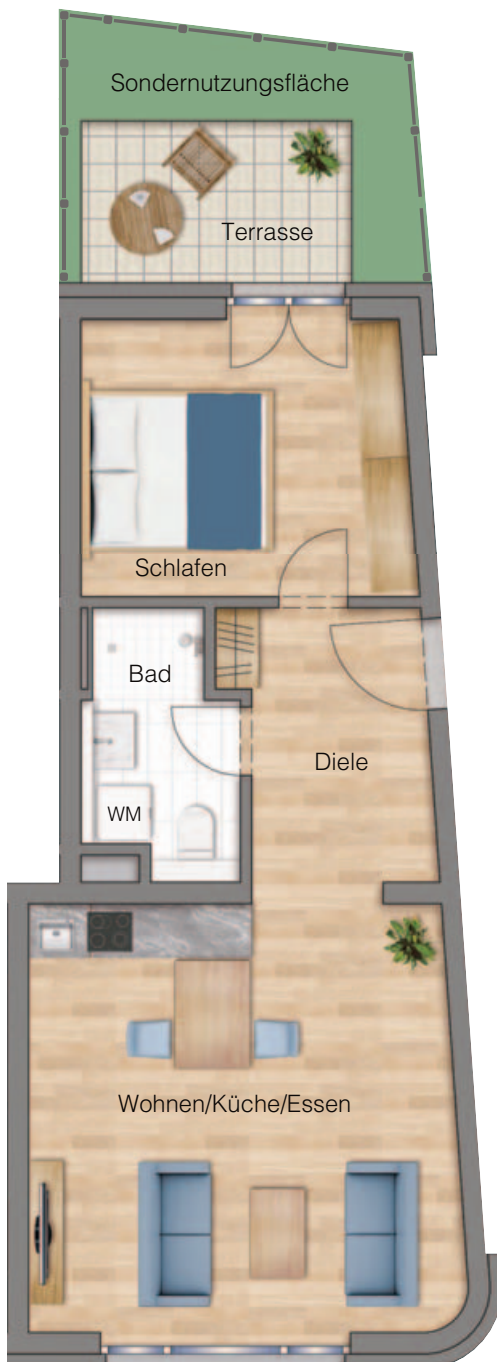

Grundrisse Haus 17

Wohnung 10

2 Zimmer

Erdgeschoss

Lage der Wohnung

15 Reiserwitzer Straße 17

Wohnen/Küche/Essen	23,21 m ²
Schlafen	11,44 m ²
Bad	4,49 m ²
Diele	6,36 m ²
Terrasse *	2,70 m ²
Gesamt	48,20 m²

* Die Terrassen/Balkone werden zu 50% berechnet.

Darstellung ca. im Maßstab 1:84

Unverbindliche Illustration – Künstlerischer Entwurf.
Abweichungen in der Ausführung vorbehalten.

Die verwendete Möblierung stellt lediglich Einrichtungsvorschläge dar.