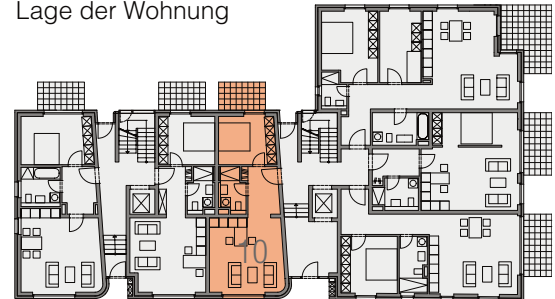

Grundrisse Haus 17

Wohnung 10

2 Zimmer

Erdgeschoss

Lage der Wohnung

15 Reiserwitzer Straße 17

Wohnen/Küche/Essen	23,21 m ²
Schlafen	11,44 m ²
Bad	4,49 m ²
Diele	6,36 m ²
Terrasse *	2,70 m ²
Gesamt	48,20 m²

* Die Terrassen/Balkone werden zu 50% berechnet.

Darstellung ca. im Maßstab 1:84

Unverbindliche Illustration – Künstlerischer Entwurf.
Abweichungen in der Ausführung vorbehalten.

Die verwendete Möblierung stellt lediglich Einrichtungsvorschläge dar.