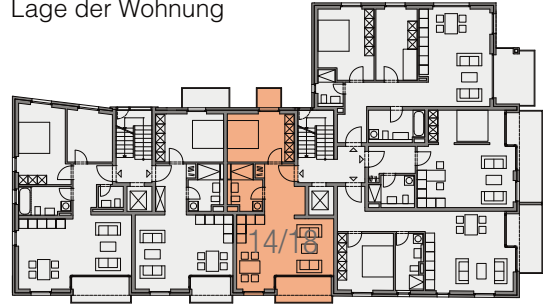

Wohnung 14/18

2 Zimmer

1./2. Obergeschoss

Lage der Wohnung

15 Reiserwitzer Straße 17

Wohnen/Küche/EsSEN	25,92 m ²
Schlafen	13,50 m ²
Bad	5,71 m ²
Diele	8,08 m ²
Balkon 1 *	0,95 m ²
Balkon 2 *	2,86 m ²
Gesamt	57,02 m²

* Die Terrassen/Balkone werden zu 50% berechnet.

Darstellung ca. im Maßstab 1:84

Unverbindliche Illustration – Künstlerischer Entwurf.

Abweichungen in der Ausführung vorbehalten.

Die verwendete Möblierung stellt lediglich Einrichtungs-
vorschläge dar.